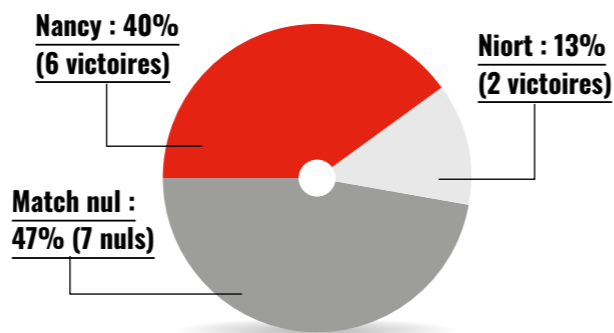

FACE À FACE

DOMICILE / EXTÉRIEUR

16^{ème} (2V, 4N, 3D) à dom. | 14^{ème} (3V, 1N, 5D) à l'ext.

ATTAQUE

9^{ème} | 12^{ème}

DÉFENSE

18^{ème} | 16^{ème}

DERNIER MATCH

Guingamp-Nancy (0-0) | Niort-Amiens (0-2)

CINQ DERNIERS MATCHS

D - N - V - N - N | N - D - D - N - D

SÉRIE EN COURS

4 matchs sans défaite | 5 matchs sans victoire

MEILLEURS BUTEURS

Biron (5) | Bâ (8)

MEILLEURS PASSEURS

Rocha (3) | Boutobba (4)

CNFC

GARDIENS	ÂGE	NAT.	SÉL.
1	MICHEL Mathieu	29	
16	MARONE Yanis	18	
30	BRAAT Quentin	23	
DÉFENSEURS			
3	YONGWA Darlin	20	CAM
15	CONTE Ibrahima	24	GUI A
21	VALLIER Lenny	21	
25	KIMALA Guy-Marcelin	21	CAM
27	PASSI Bryan	23	
28	PARO Issouf	26	BUF A
29	MOUTACHY Joris	23	
36	DELGUEL Gabin	20	
38	M'BONDO Bradley	19	
MILIEUX DE TERRAIN			
6	LOUISERRE Dylan	25	
8	KEMEN Olivier	24	
10	JACOB Valentin	26	
17	AUTCHANGA Louis	24	GAB A
19	DOUKANSY Brahim	21	
22	BENA Quentin	22	
23	LEBEAU Tom	22	
24	BOURHANE Yacine	22	
25	BOUTOBBA Bilal	22	
26	KONATE Brahim	24	
34	RENEL Samuel	19	
37	BENHATTAB Yassine	18	
ATTAQUANTS			
7	DJIGLA David	25	BEN A
9	SISSOKO Ibrahim	25	
11	BA Pape	28	SEN
12	MENDES Joseph	29	
18	KOYALIPOU Goduine	20	RCA
20	BAROAN Antoine	20	
ENTRAÎNEUR			
DESABRE Sébastien			

HISTORIQUE L1/L2

À SAVOIR

NIORT EST RENTRÉ DANS LE RANG

Équipe surprise du début de championnat avec trois victoires et deux matchs nuls, Niort n'a pas réussi à tenir le rythme et a glissé dans le ventre mou du classement. Les Chamois comptent cependant un match en retard suite au report de leur déplacement à Chambly la samedi dernière en raison de chutes de neige.