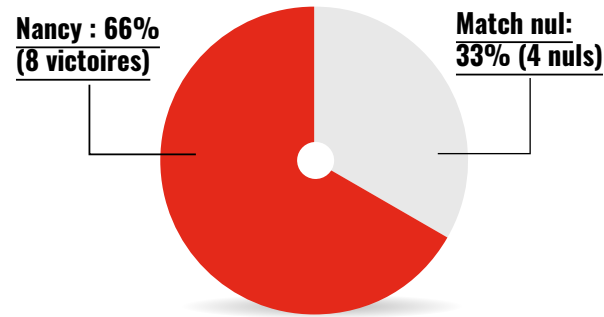

MEILLEURS PASSEURS

Rocha (7) | Barreto (6)

DECHEPY Bastien

ACA

GARDIENS	ÂGE	NAT.	SÉL.
1 LEROY Benjamin	32		
16 SOLLACARO François-Joseph	27		
40 MARSELLA Guardiani	21		
DÉFENSEURS			
2 KALULU Gédéon	23		
3 DIALLO Ismaël	24	CIV	
21 AVINEL Cédric	34		
23 HUARD Matthieu	22		
24 OBISSA Sidney	20	GAB	
28 SAINATI Joris	32		
MILIEUX DE TERRAIN			
4 BARRETO Mickaël	30		
5 NOURI Riad	35		
6 COUTADEUR Mathieu	34		
8 CORINUS Jérémy	24		
10 LACI Qazim	25	ALB	A
11 LECOUCHE Quentin	27		
12 KEITA Abdoulaye	27	MAL	
17 NJIKE Tony	22		
19 NDIAYE Alassane	29		
20 YOUSOUF Mohamed	33	COM	A
22 CIMIGNANI Yanis	19		
27 MARCHETTI Vincent	23		
29 CHABROLLE Florian	23		
ATTAQUANTS			
7 EL IDRISY Mounaïm	22		
9 COURTET Gaëtan	32		
14 BAYALA Cyrille	24	BUF	A
18 MATTOIR Faïz	20		
25 MOUSSITI-OKO Bevic	26	CON	A
ENTRAÎNEUR			
PANTALONI Olivier			

L'ACA VISE AUSSI LE TOP 10

Après un début de championnat compliqué, l'AC Ajaccio s'est extirpé du bas du classement durant l'hiver et aborde ce sprint final sans pression. Les coéquipiers de Vincent Marchetti viennent d'ailleurs de remporter deux belles victoires (3-0) à domicile face à Valenciennes et Niort et de prendre un point sur la pelouse du Havre. Ce Nancy-Ajaccio va donc opposer deux équipes en concurrence pour une place dans la première partie du classement.

PALMARÈS

2 Championnats de Ligue 2 (1967, 2002)

HISTORIQUE L1/L2

EN FORME

GAËTAN COURTET / ACA

Auteur d'un doublé le week-end dernier face à Niort, Gaëtan Courtet est désormais le meilleur buteur de son équipe. Après un début de championnat compliqué, l'attaquant de 32 ans a retrouvé son efficacité et a déjà marqué cinq buts en 2021.